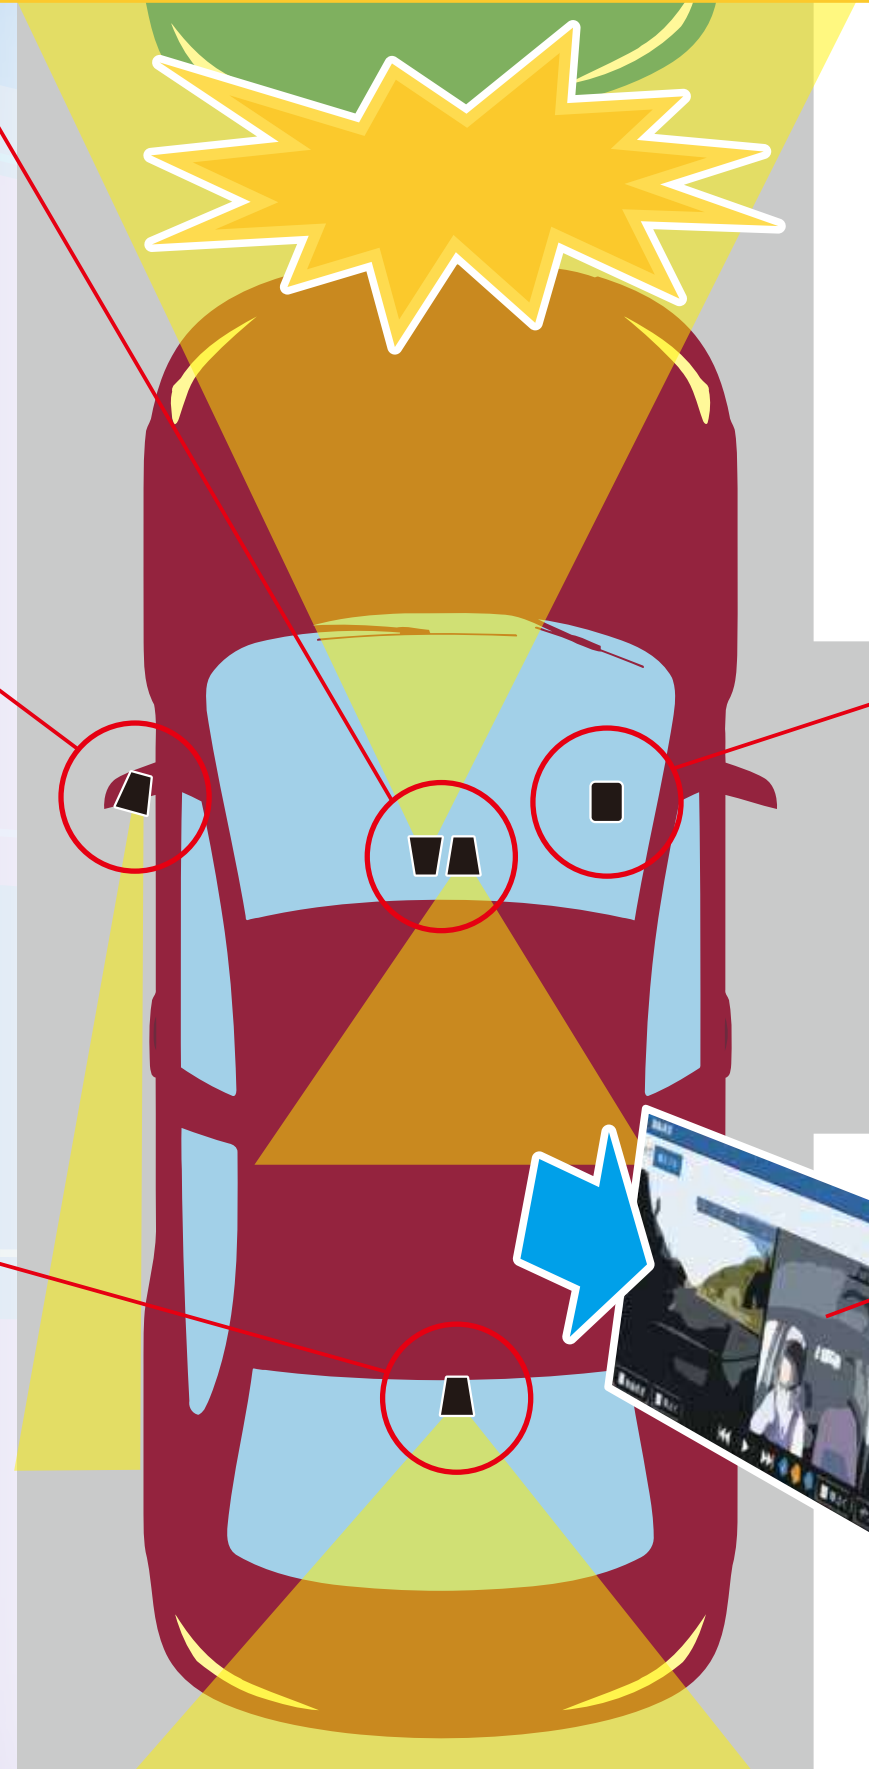

SDカード回収不要

煩わしいSDカード回収不要
クラウドで一元管理

走行軌跡

1年前あの車はどこを
走っていたのかすぐに検索

危険運転報告書

危険な運転は、危険運転
報告機能で即時指導！

動画タグ

効果的な指導をするために
動画に意味を持たせよう

危険挙動動画・動態管理・運転評価をクラウドで管理

01 前方車内映像

前方と車内の映像は教育指導の基本。

02 左側の映像

左側のサイドミラーに取り付けすることで巻き込み確認ができます。

03 後方映像

バックイベントと合わせて、後方映像の確認が可能です。

04 運転の評価